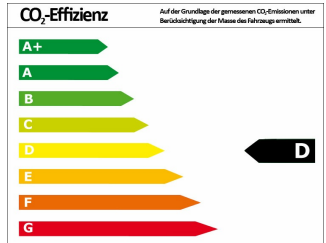

KIA Sportage 1.6 GDI 2WD Vision*Sitzheizung*Navi*

Tageszulassung

Druckdatum: 11.12.2018

Preis: 20.990 € MwSt. ausweisbar

Fahrzeugnummer: 256740080

Fahrzeugdaten

Preis	20.990 €
Aufbauart	Geländewagen
Farbe	weiß (Carraraweiss)
Türen	5
Getriebeart	Schaltgetriebe
Leistung	97 kW (132 PS)
Kraftstoff	Benzin
Kilometerstand	10 km
Erstzulassung	12/2017

Verbrauch und Umwelt

Schadstoffklasse	6
Umweltplakette	
CO ₂ -Emiss. komb. *	156,00 g/km
Verbrauch innerorts *	8,60 l/100km
Verbrauch außerorts *	5,60 l/100km
Verbrauch kombiniert *	6,70 l/100km
CO ₂ -Effizienzklasse	D