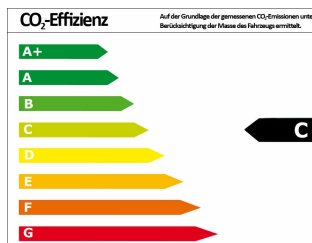

ANDERE Andere BAIC BJ20 Luxury * Automatik

Neuwagen

Druckdatum: 11.12.2018

Preis: 23.990 € MwSt. ausweisbar

Fahrzeugnummer: 259023271

Fahrzeugdaten

Preis	23.990 €
Aufbauart	Geländewagen
Farbe	weiß
Türen	5
Getriebeart	Automatik
Leistung	100 kW (136 PS)
Kraftstoff	Benzin
Kilometerstand	5 km

Verbrauch und Umwelt

Schadstoffklasse	6
Umweltplakette	
CO₂-Emiss. komb. *	173,00 g/km
Verbrauch innerorts *	9,10 l/100km
Verbrauch außerorts *	6,10 l/100km
Verbrauch kombiniert *	7,30 l/100km
CO₂-Effizienzklasse	C

*) Weitere Informationen zum offiziellen Kraftstoffverbrauch und den offiziellen spezifischen CO₂-Emissionen neuer Personenkraftwagen können dem „Leitfaden über den Kraftstoffverbrauch, die CO₂-Emissionen und den Stromverbrauch neuer Personenkraftwagen“ entnommen werden, der an allen Verkaufsstellen und bei der Deutschen Automobil Treuhand GmbH (DAT) unentgeltlich erhältlich ist.

Autohaus Igel GmbH

Lohmühlweg 2 · 91341 Röttenbach

Tel.: 09195 94480 · Fax: 09195 944817 · markus.igel@auto-igel.de

Für die inhaltliche Richtigkeit der Darstellung wird keine Haftung übernommen. Es handelt sich nicht um ein konkretes annahmefähiges Angebot. Zwischenverkauf der Produkte vorbehalten. Verbindliche Informationen nur bei Ihrem Partner Autohaus Igel GmbH.